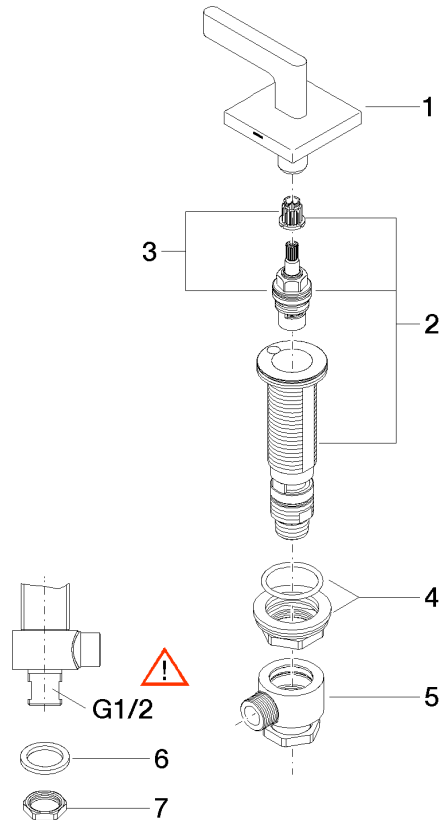

**Rubinetto laterale chiusura senso orario acqua calda - Champagne spazzolato
(Oro 22k)**

CL.1

20 000 715

- diametro foro 32 mm
- rosetta 60 x 60 mm
- con contrassegno caldo

Compatibile con: CL.1, CYO

	Champagne spazzolato (Oro 22k)	20 000 715-46
	Cromato	20 000 715-00
	Platinato spazzolato	20 000 715-06
	Dark Chrome	20 000 715-19
	Ottone spazzolato (Oro 23k)	20 000 715-28
	Champagne (Oro 22k)	20 000 715-47
	Dark Platinum spazzolato	20 000 715-99

20 000 715
mm [inches]

Diagramma di portata

20 000 715
Parts for other
finishes can be found
here: Cromato

Elenco delle parti di ricambio

N.	Codice articolo	Denominazione	Quantità necessaria	Tempo di produzione
1	90 20 70 057 00-46	manopola (hot)	1	30
2	04 17 11 058 33 90	parte laterale	1	2
3	90 90 03 133 00 90	parte superiore	1	2
4	04 23 10 032 78 90	set di fissaggio	1	2
5	04 17 11 023 10 90	distributore	1	2
6	09 30 11 059 90	rondella	1	2
7	09 23 10 012 90	dado	1	2