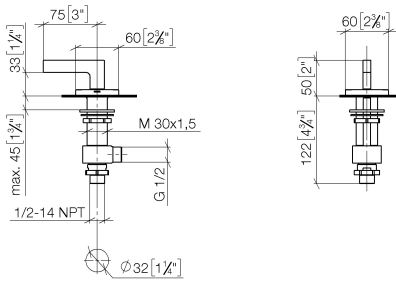

**Rubinetto laterale chiusura senso orario acqua calda - Champagne spazzolato
(Oro 22k)**

CL.1

20 000 715

- diametro foro 32 mm
- rosetta 60 x 60 mm
- con contrassegno caldo

Compatibile con: CL.1, CYO

	Champagne spazzolato (Oro 22k)	20 000 715-46
	Cromato	20 000 715-00
	Platinato spazzolato	20 000 715-06
	Dark Chrome	20 000 715-19
	Ottone spazzolato (Oro 23k)	20 000 715-28
	Champagne (Oro 22k)	20 000 715-47
	Dark Platinum spazzolato	20 000 715-99

20 000 715
mm [inches]

Diagramma di portata

20 000 715
Parts for other
finishes can be found
here: Cromato

Elenco delle parti di ricambio

N.	Codice articolo	Denominazione	Quantità necessaria	Tempo di produzione
1	90 20 70 057 00-46	manopola (hot)	1	30
2	04 17 11 058 33 90	parte laterale	1	2
3	90 90 03 133 00 90	parte superiore	1	2
4	04 23 10 032 78 90	set di fissaggio	1	2
5	04 17 11 023 10 90	distributore	1	2
6	09 30 11 059 90	rondella	1	2
7	09 23 10 012 90	dado	1	2